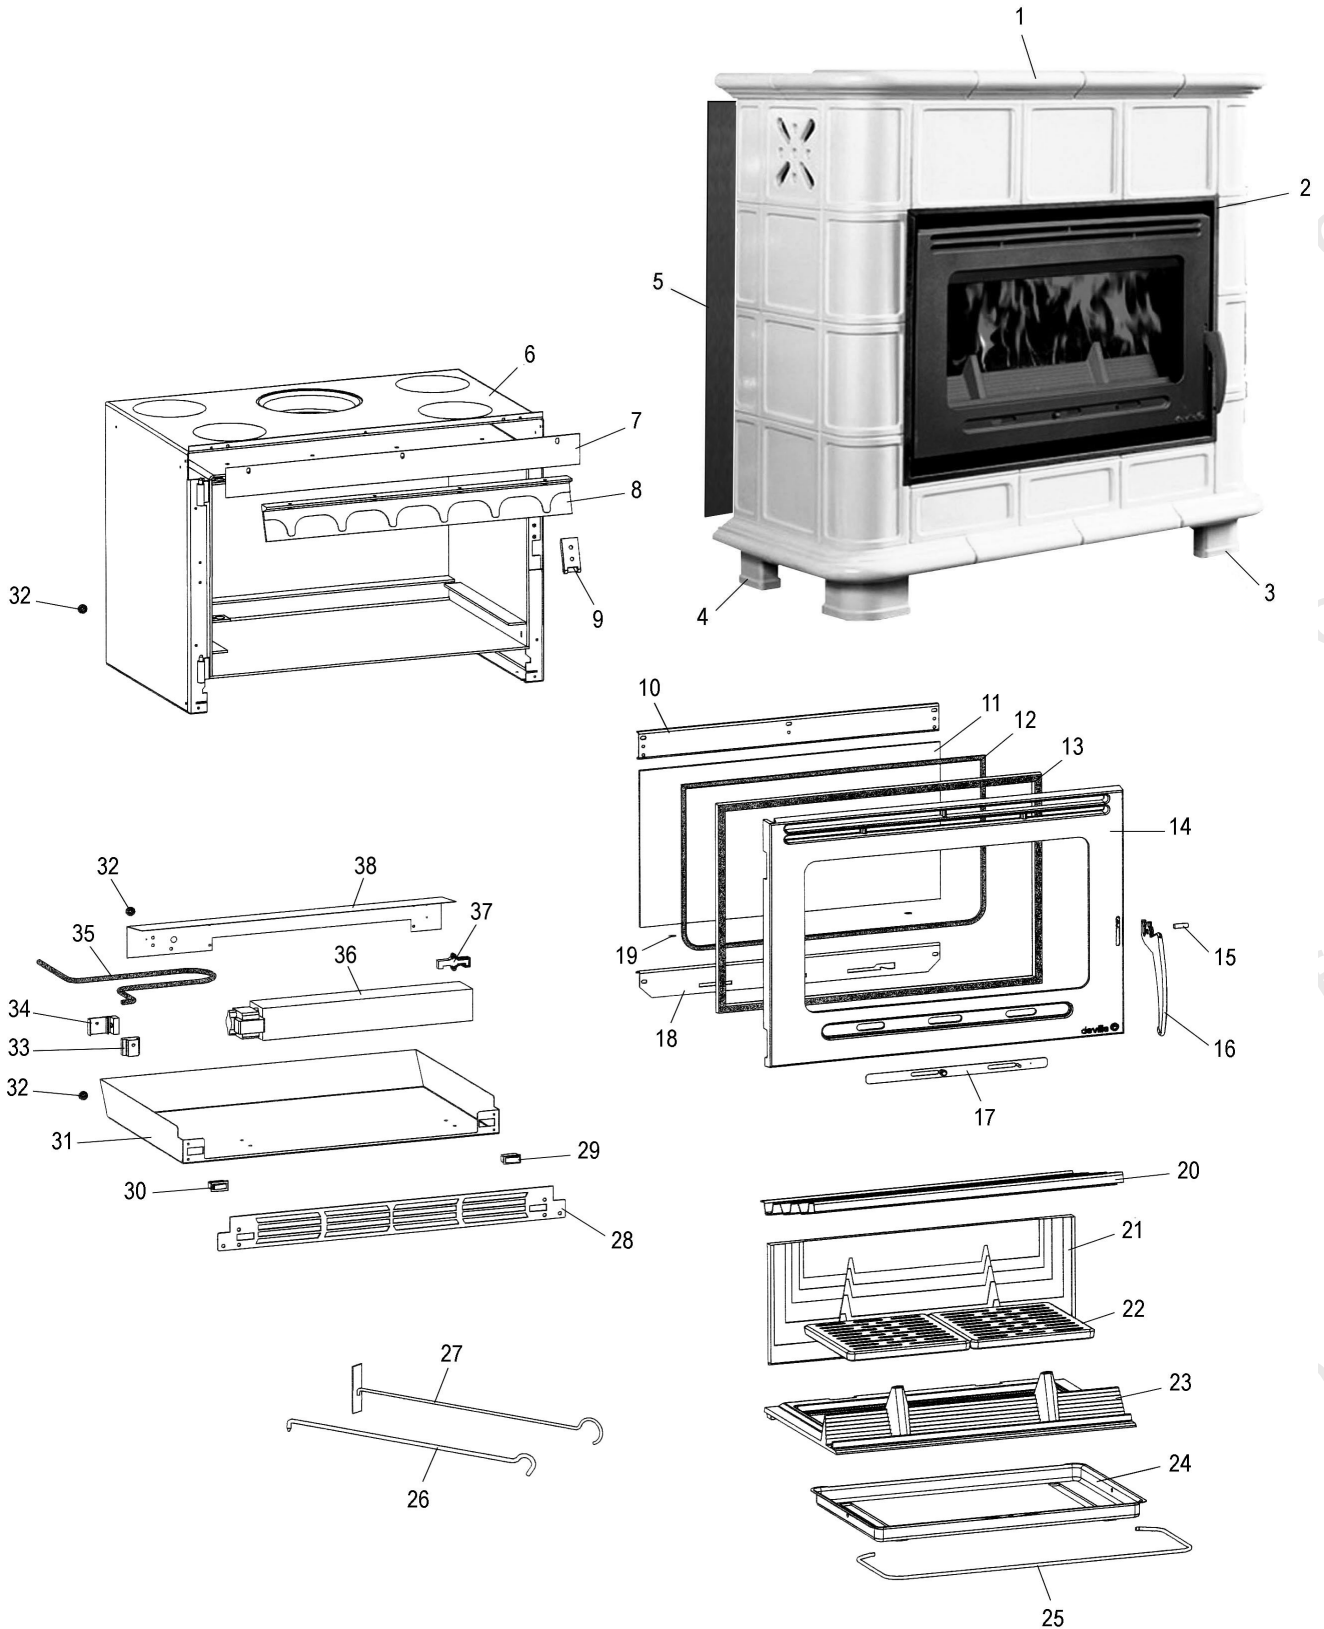

Eclaté

**POELE BOIS NEVE
CERAMIQUE BLANCHE C07748.01-DD**

Propriété de DEVILLE - Reproduction interdite - Tous droits réservés - Document non contractuel susceptible d'être modifié sans préavis

Eclaté

 Date d'application : 01.07.03
 Indice A

**POELE BOIS NEVE
 CERAMIQUE BLANCHE C07748.01-DD**

REP.	DESIGNATION	REF. PIECE	1ère URG	REP.	DESIGNATION	REF. PIECE	1ère URG
1	Habillage céramique	D0026709		33	Domino - 3 plots	P0020265	
2	Cadre de porte	D0026708		34	Support domino	P0020264	
3	Pied avant céramique (2)	D0026710		35	Cordon d'alimentation - 3 conducteurs	P0020901	
4	Pied arrière céramique (2)	D0026711		36	Ventilateur centrifuge	P0049341	
5	Ecran arrière	D0026713		37	Thermostat à disque bimétallique	P0037182	
6	Ens. corps de chauffe	P0050972		38	Support ventilateur	P0049692	
7	Plaque obturatrice	P0049728/P06B		-	Ens. soufflerie	P0051016	
8	Avaloir usiné	POU20181		-	Ens. filerie	P0049340	
9	Ens. verrou	P0051264/P06A		-	Plaque support corps	D0026712	
10	Guide d'air	P0028061/P09E					
11	Verre de porte	P0050975	X				
12	Kit tresse - Ø6 - Noir	D0045937	X				
13	Kit tresse - Ø15 - Noir	D0045928	X				
14	Porte	POT50956/P06B					
15	Goupille cannelée - 8-24	P0027091					
16	Poignée	POT50957					
17	Ens. volet	P0046094/P09E					
18	Support volet	P0050974					
19	Joint de verre (0,03 m)	P0031148	X				
20	Déflexeur	P0047202	X				
21	Plaque arrière	P0020180	X				
22	Grille (2)	P0045915	X				
23	Corbeille de foyer	P0047502	X				
24	Cendrier	P0019785					
25	Anse de cendrier	P0020075					
26	Poignée tisonnier	P0045661					
27	Raclette	P0013447					
28	Grille de soufflerie	P0051010/P06B					
29	Sélecteur auto/manu	P0050707					
30	Inverseur	P0050706					
31	Tiroir	P0049691					
32	Passe-fil - Ø8 - S (3)	P0050518					